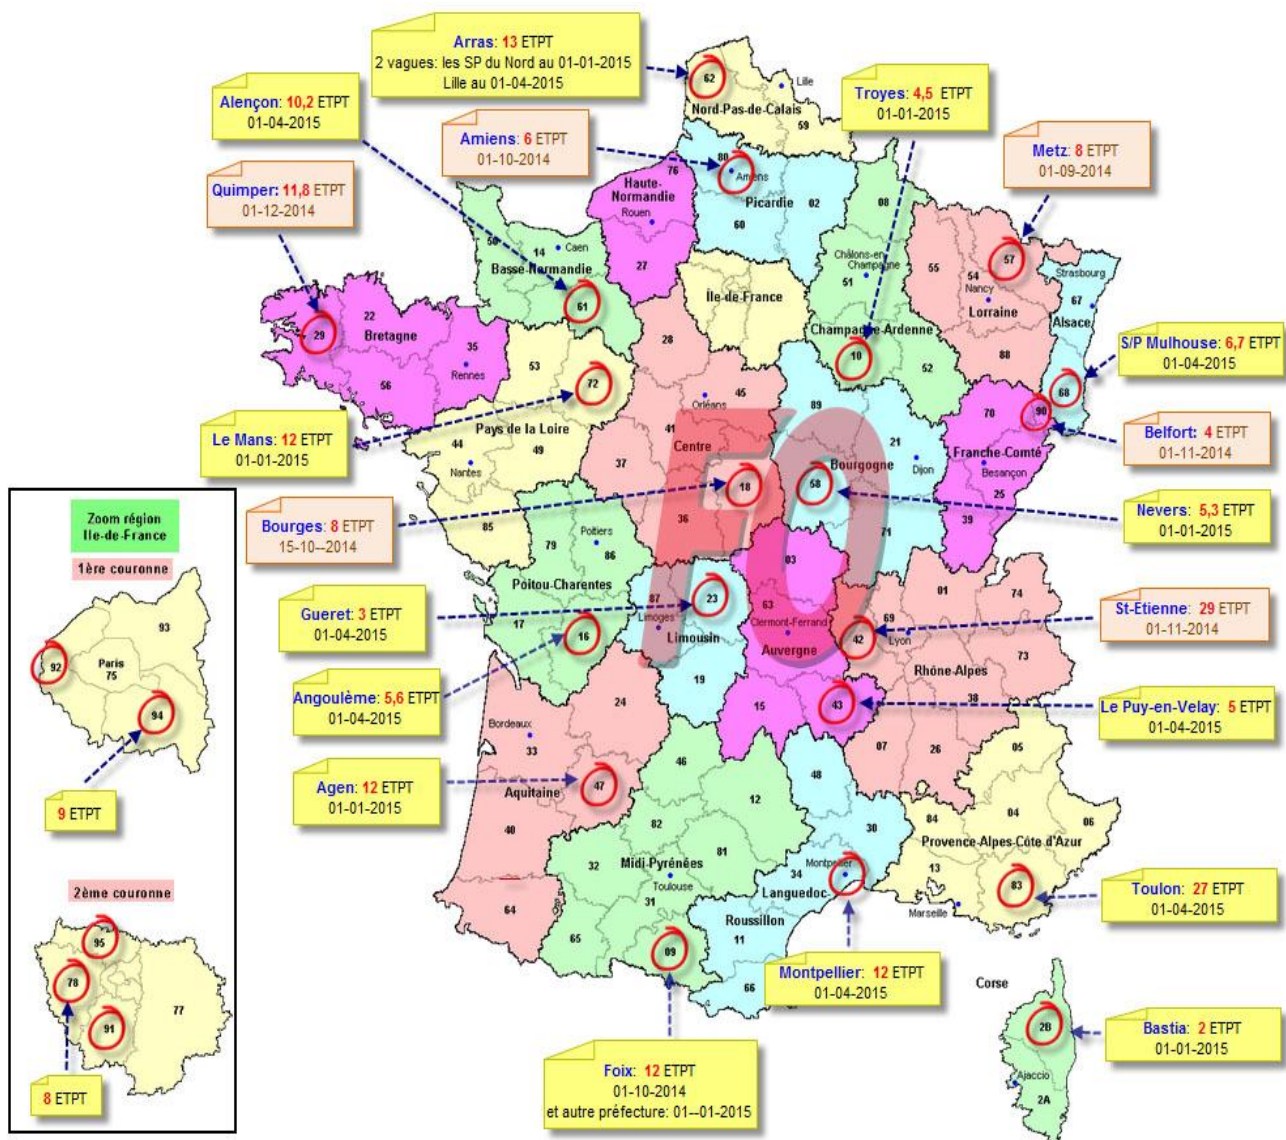

Paris, le 16 juin 2014

Plateforme régionale des passeports

la carte des implantations

Les plateformes régionales de production de passeports sont en voie d'être toutes localisées.

FO a dressé pour vous, et en fonction des informations détenues, à ce jour, les différentes implantations avec date d'entrée en vigueur, et effectifs pour assurer cette mission.

A noter la présence d'une plateforme interrégionale, celle d'Alençon (61) pour couvrir les régions Basse-Normandie et Haute-Normandie.

Le 4 décembre 2014, votez FORCE OUVRIÈRE