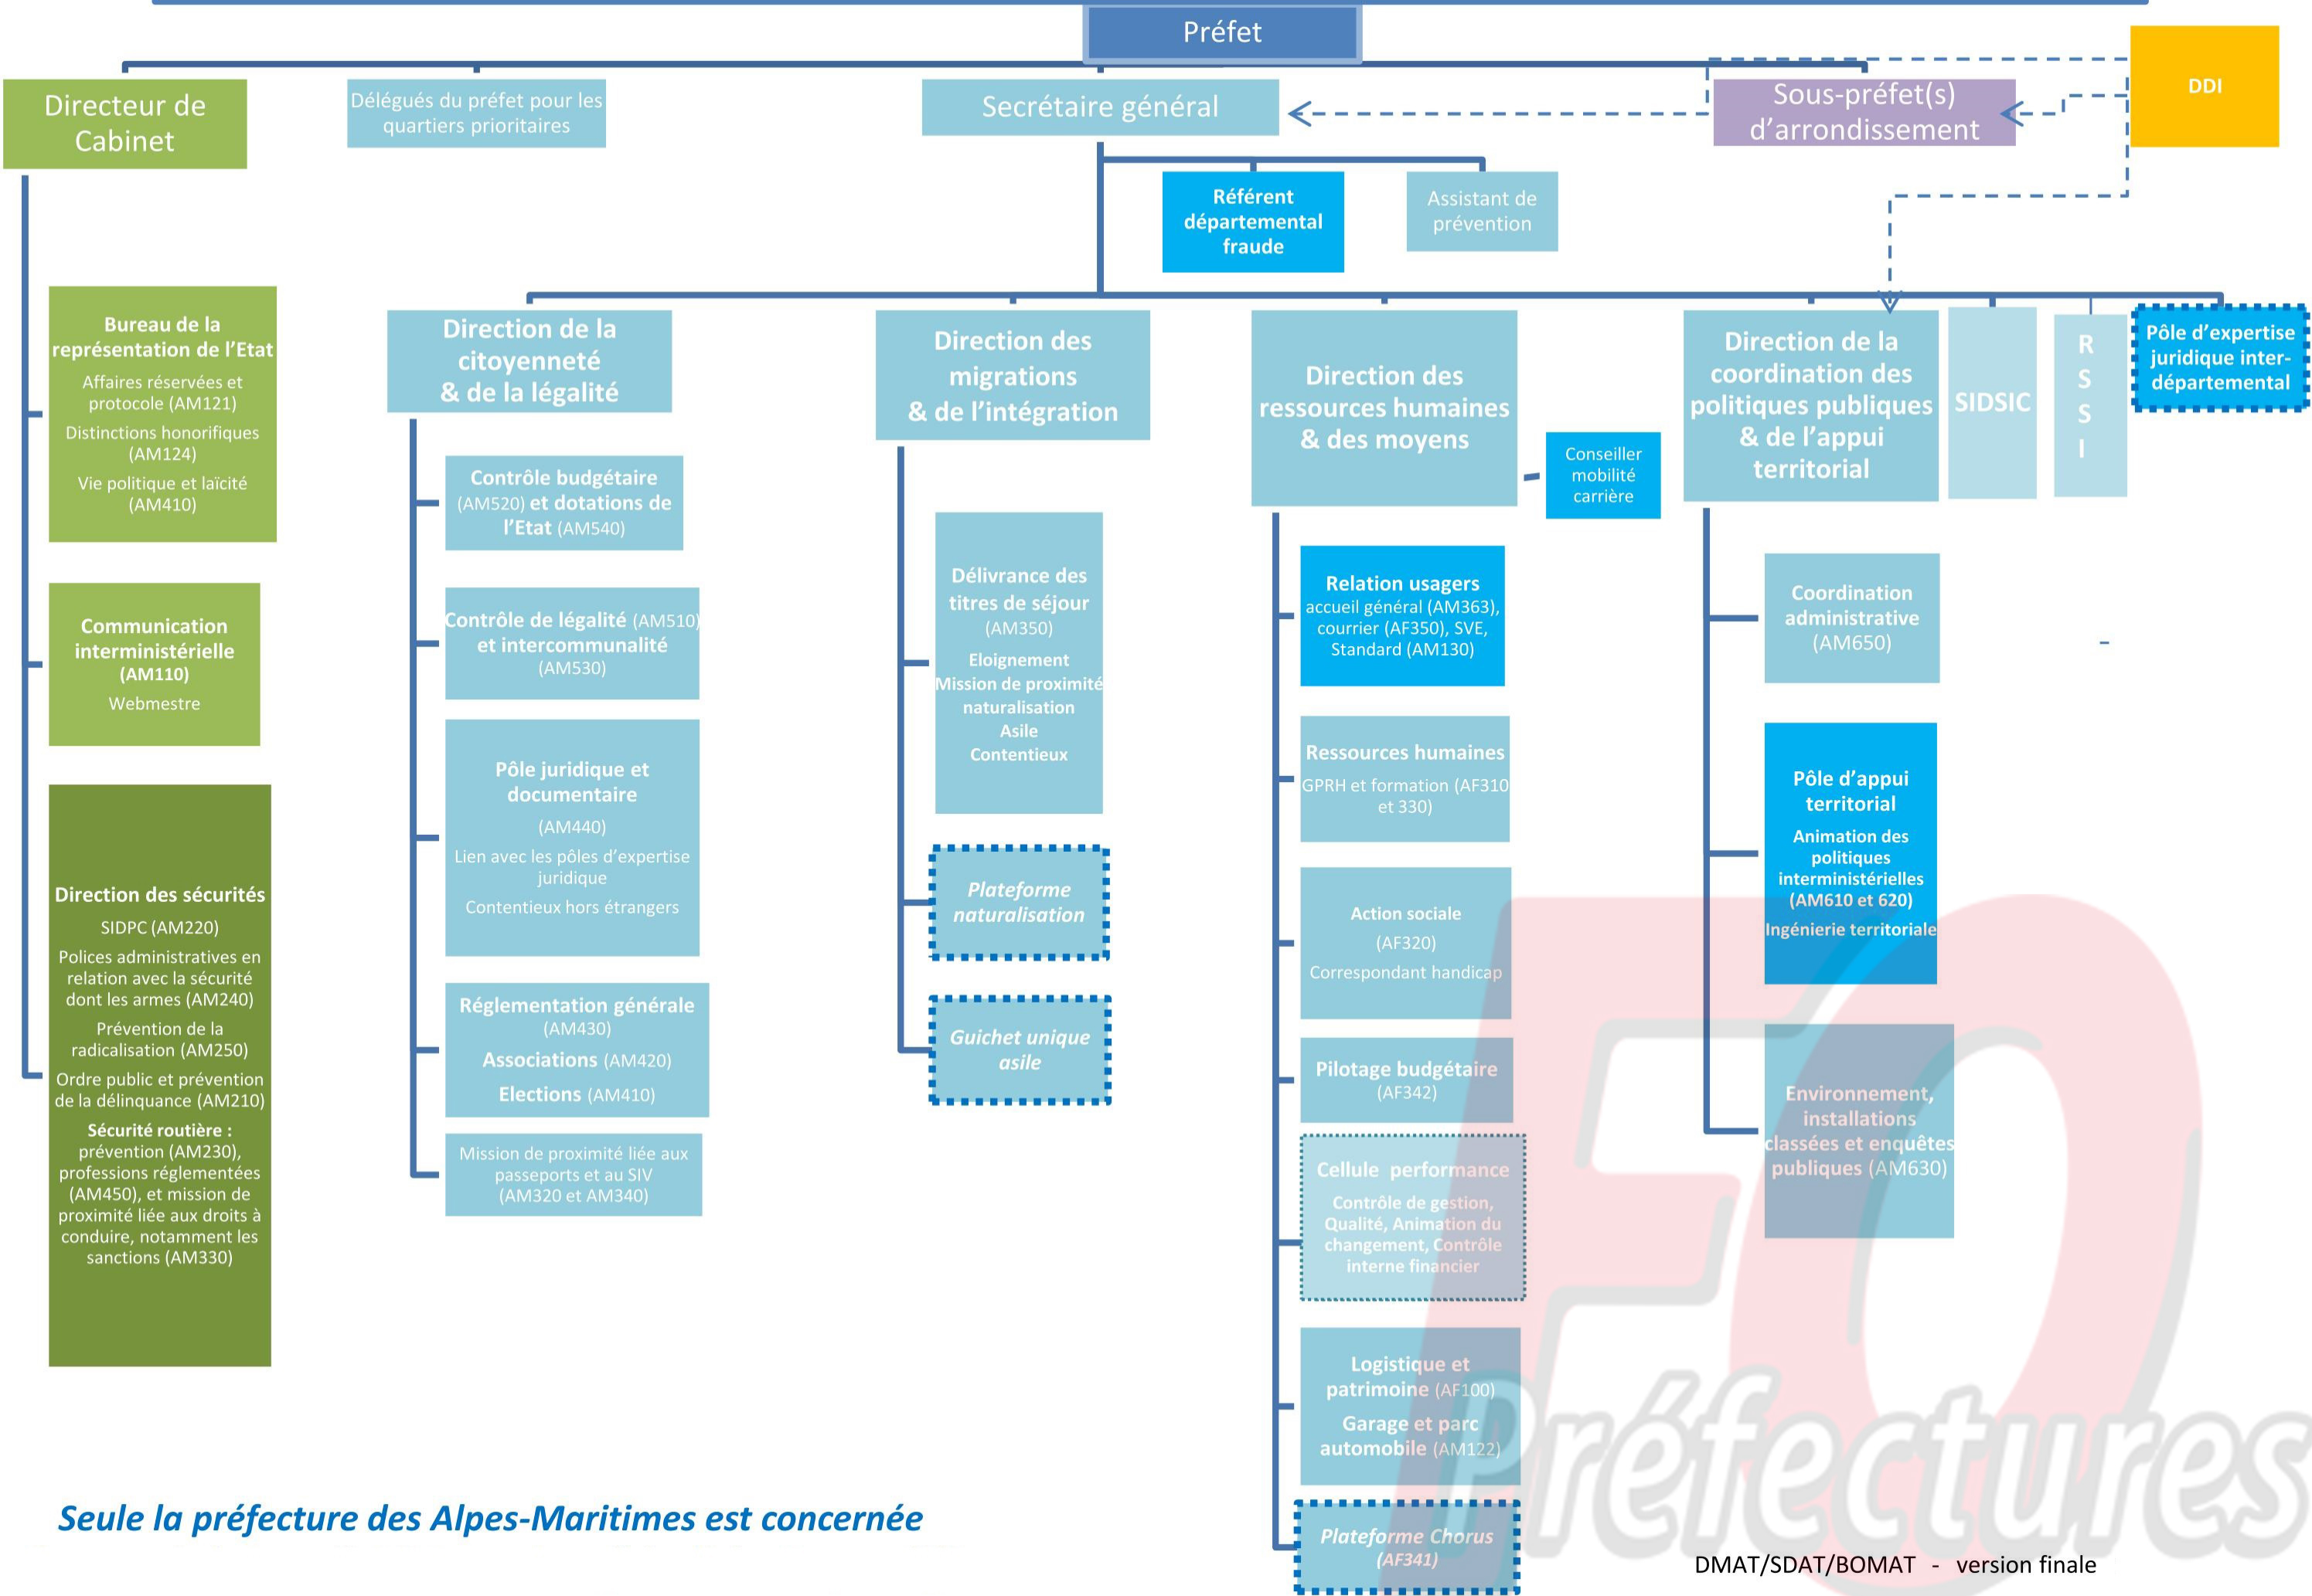

Organisation cible préfecture sans plateforme – département dont la population est supérieure ou égale à 1.000.000 d’hab.

Seule la préfecture des Alpes-Maritimes est concernée