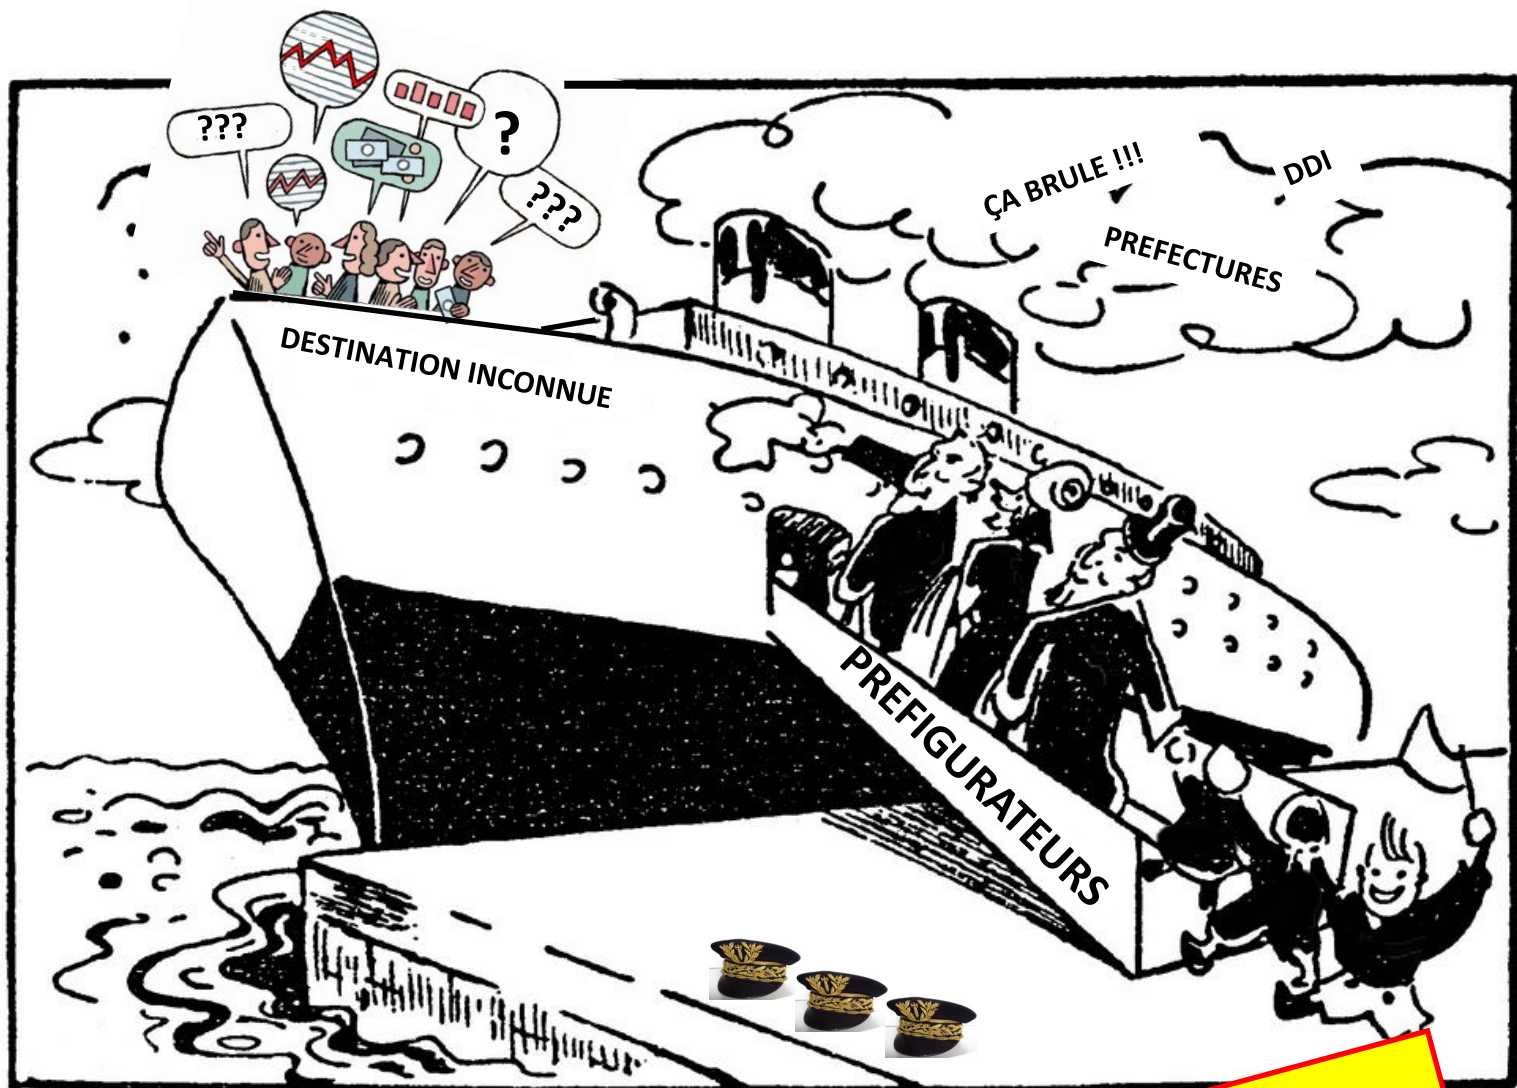

# SECRETARIATS GENERAUX COMMUNS

LE MINISTRE « LÂCHE » SES PERSONNELS SUR LE QUAI...  
SEULS 54,16% DES PREFIGURATEURS CHOISIS SONT  
ORIGINAIRES DE PREFECTURES.

**FO** PRÉFECTURES  
ET DES SERVICES  
DU MINISTÈRE DE L'INTÉRIEUR